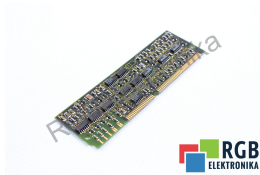

462008.1004.02 462008.7600.58 SIEMENS ID15779

Używany SIEMENS 462008.1004.02
Sprzęt przetestowany i wyczyszczony.
24 miesiące gwarancji
Dedykowany kurier
Wysyłka w 24h

DANE TECHNICZNE

PRODUCENT	SIEMENS
MODEL	462008.1004.02
KATEGORIA	Moduły rozszerzeń
WAGA [KG]	1.0

PRODUKTY Z OFERTY RGB ELEKTRONIKA TO:

NAJWYŻSZA JAKOŚĆ

Każdy produkt poddawany jest specjalistycznej ocenie, na podstawie najlepszej jakości, by zagwarantować ich bezawaryjną pracę. Dzięki temu możesz mieć pewność, że urządzenie **SIEMENS 462008.1004.02** zostało przygotowane z największą starannością.